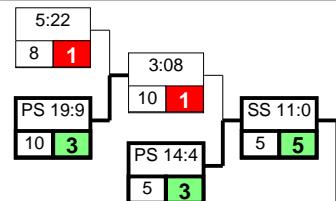

Hoffnungsrunde der Verlierer gegen Kristin Büttner