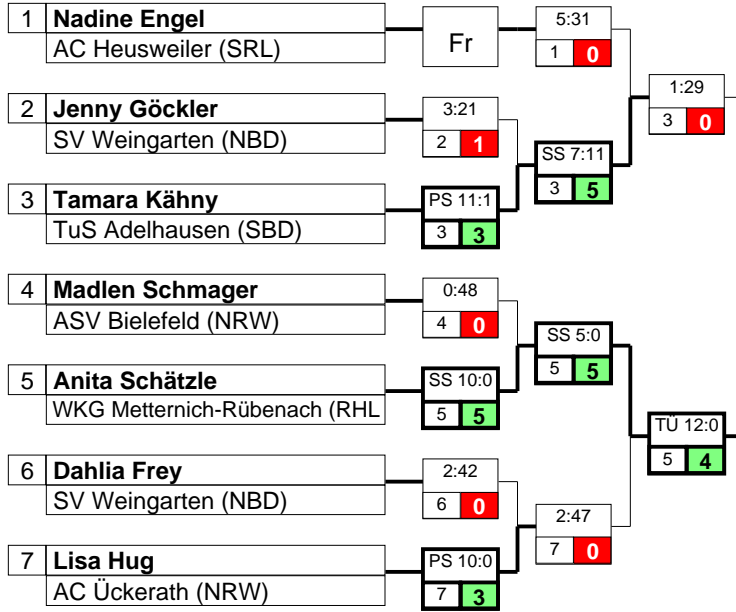

TURNIERLISTE

Ort Metternich-Rübenach, 09.03. - 11.03.2007

Deutsche Meisterschaften w.Aktive & w.

weibliche Aktive

75kg

7 Teilnehmer

Klasse

Gewichtsklasse

Rangliste

KP SSÜK +

- 1 Anita Schätzle (RHL-5)
- 2 Tamara Kähny (SBD-3)
- 3 Lisa Hug (NRW-7)
- 4 Jenny Göckler (NBD-2)
- 5 Madlen Schmager (NRW-4)
- 5 Nadine Engel (SRL-1)
- 7 Dahlia Frey (NBD-6)

0 0 0 0 10

Hoffnungsrunde der Verlierer gegen Tamara Kähny

Hoffnungsrunde der Verlierer gegen Anita Schätzle

Kampf um Platz 3