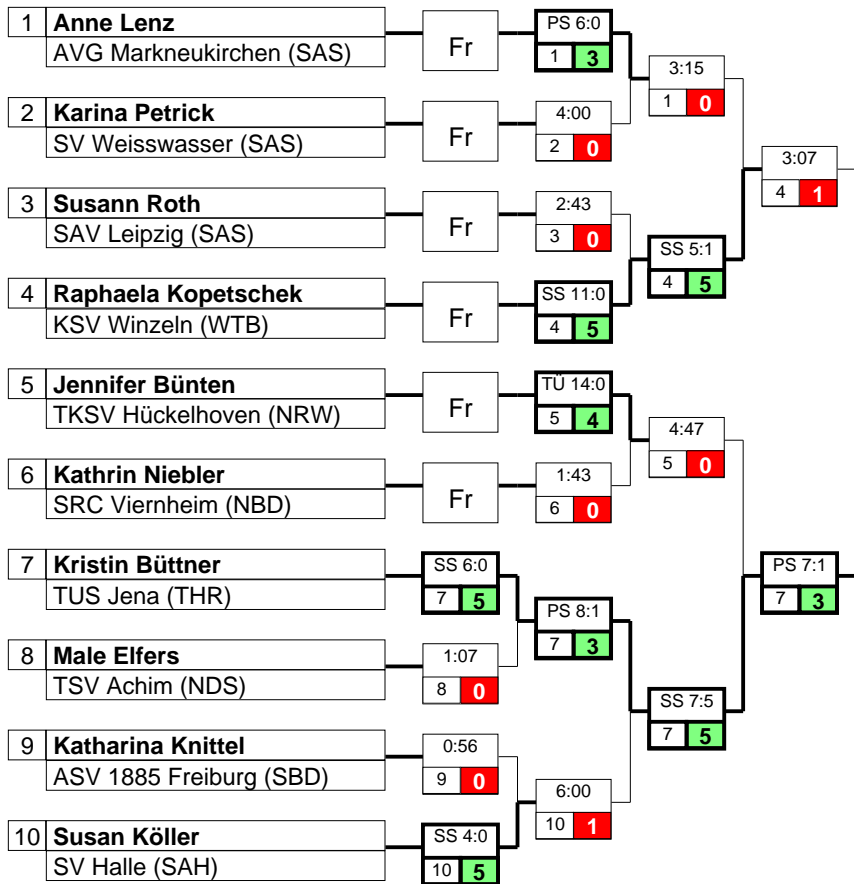

TURNIERLISTE

Ort Metternich-Rübenach, 09.03. - 11.03.2007

Deutsche Meisterschaften w.Aktive & w.

weibliche Aktive

67kg

10 Teilnehmer

Klasse

Gewichtsklasse