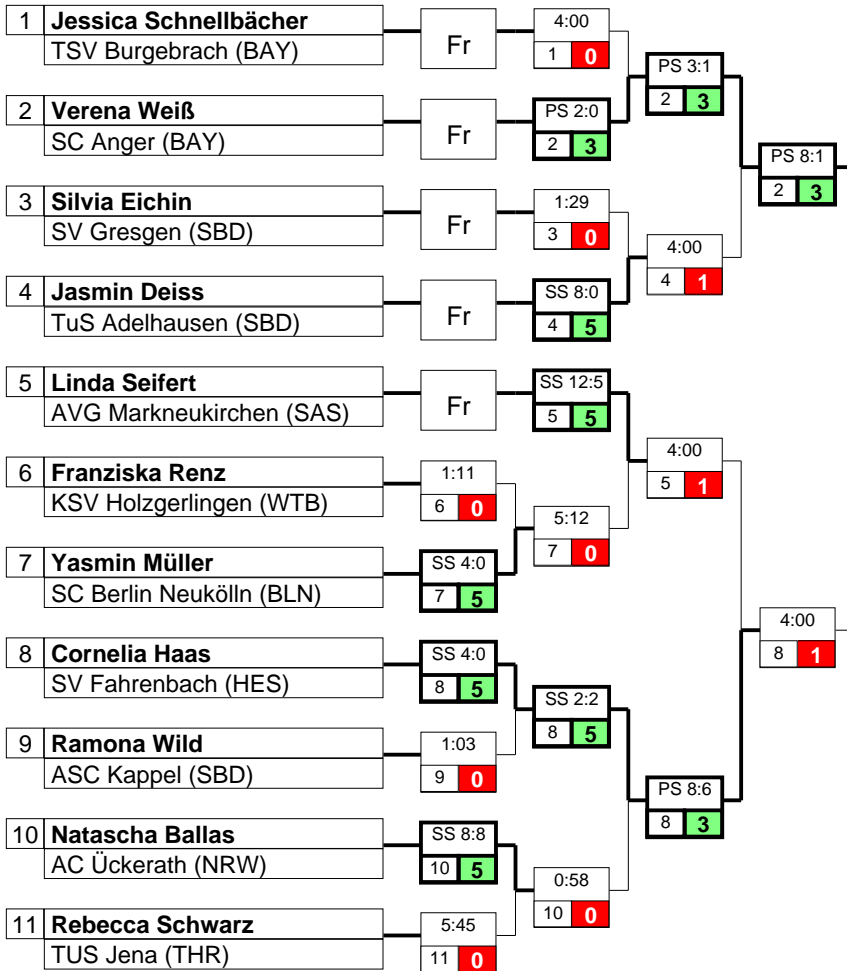

TURNIERLISTE

Ort Metternich-Rübenach, 09.03. - 11.03.2007

Deutsche Meisterschaften w.Aktive & w.

weibliche Aktive

59kg

11 Teilnehmer

Klasse

Gewichtsklasse