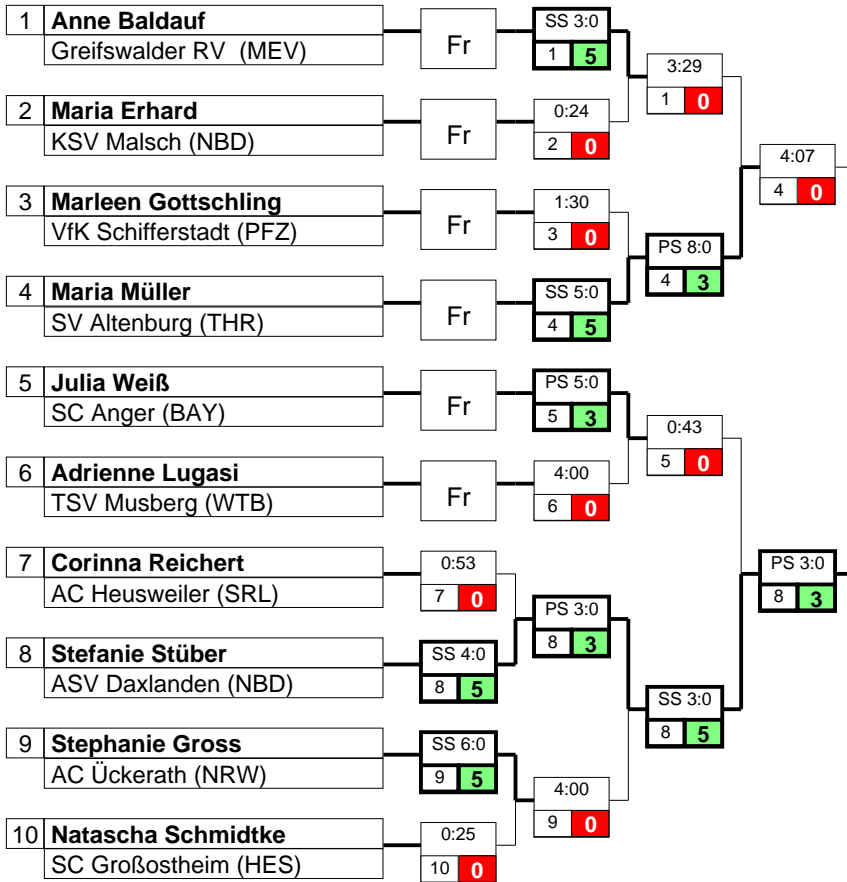

TURNIERLISTE

Ort Metternich-Rübenach, 09.03. - 11.03.2007

Deutsche Meisterschaften w.Aktive & w.

weibliche Aktive

63kg

10 Teilnehmer

Klasse

Gewichtsklasse