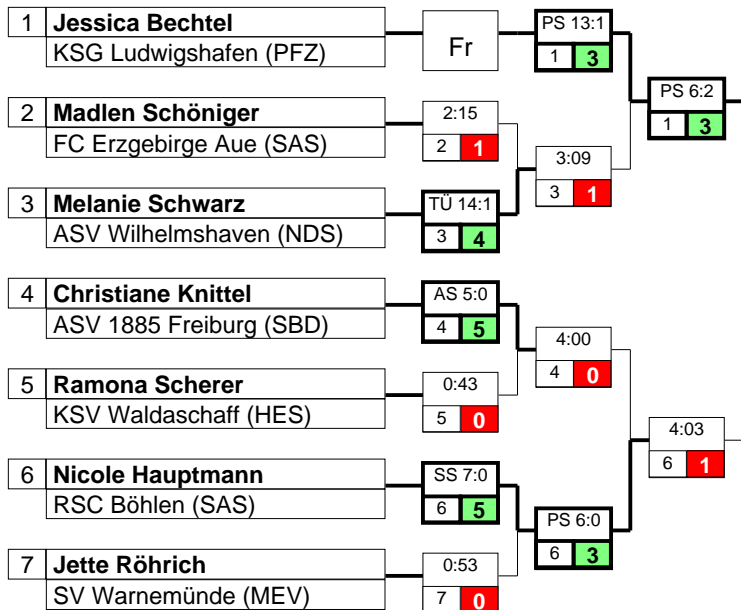

TURNIERLISTE

Ort Metternich-Rübenach, 09.03. - 11.03.2007

Deutsche Meisterschaften w.Aktive & w.

weibliche Aktive

55kg

7 Teilnehmer

Klasse

Gewichtsklasse