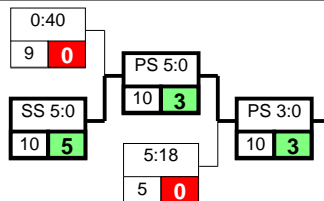

Hoffnungsrunde der Verlierer gegen Cornelia Haas