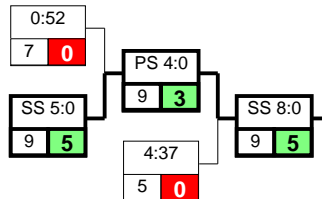

Hoffnungsrunde der Verlierer gegen Stefanie Stüber