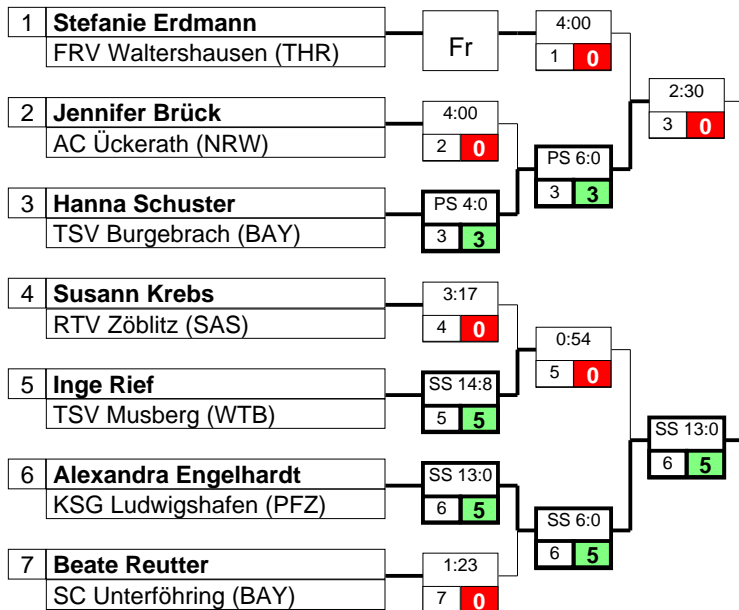

TURNIERLISTE

Ort Metternich-Rübenach, 09.03. - 11.03.2007

Deutsche Meisterschaften w.Aktive & w.

weibliche Aktive

51kg

7 Teilnehmer

Klasse

Gewichtsklasse

Rangliste

KP SS ÜK +

- 1 Alexandra Engelhardt (PFZ-6)
- 2 Hanna Schuster (BAY-3)
- 3 Jennifer Brück (NRW-2)
- 4 Beate Reutter (BAY-7)
- 5 Inge Rief (WTB-5)
- 6 Stefanie Erdmann (THR-1)
- 7 Susann Krebs (SAS-4)